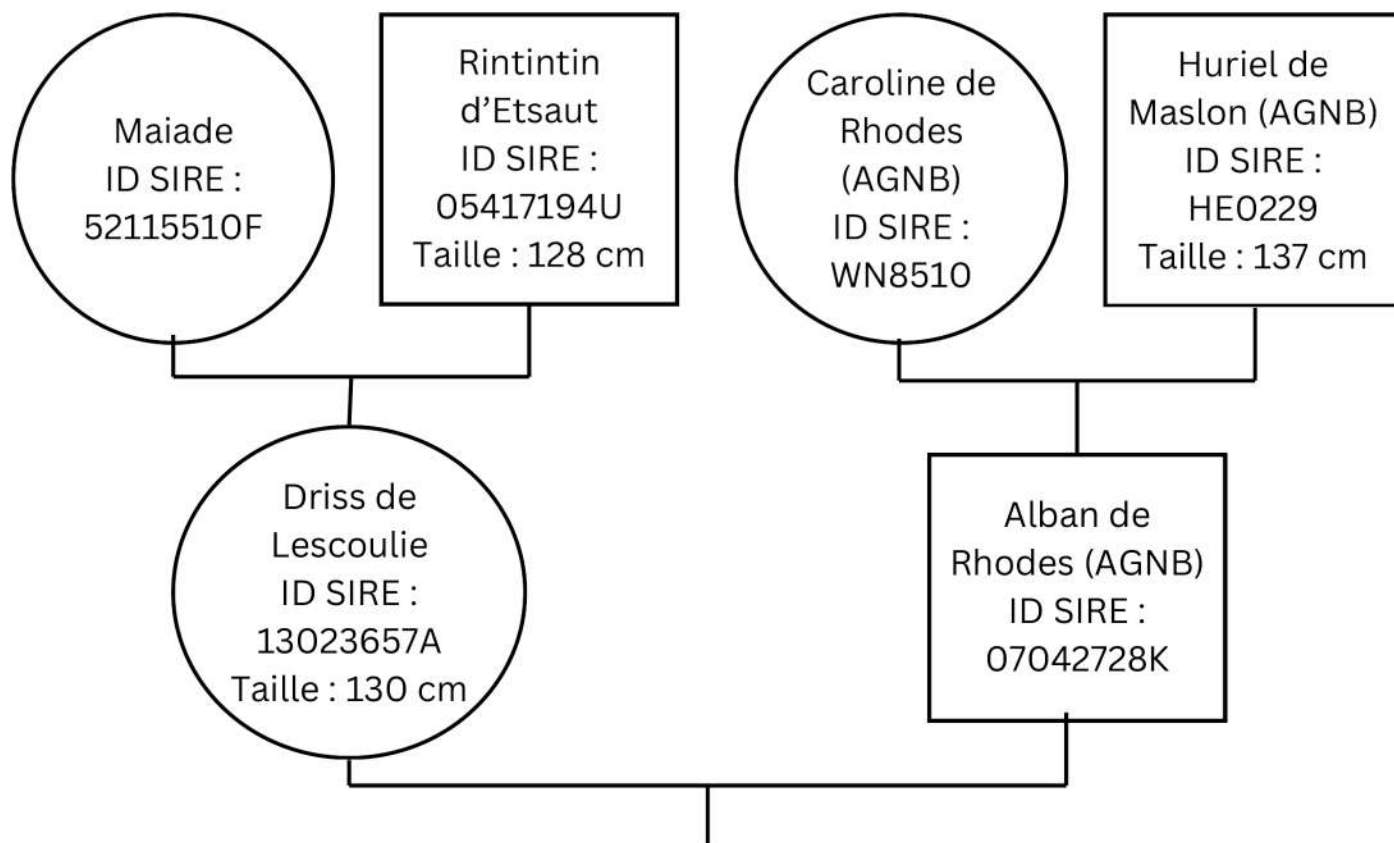

2017 : Hadjar du Hitton, Harlem du Hitton (mort), Hico de Labouarie, Hokkaido du Hitton, Hwango du Hitton

2016

Gibraltar du Hitton, Goa du Hitton, Gomen du Hitton, Guam du Hitton (mort)

DIOU BIBANE

ID SIRE : 52849541W - 01/01/2013 - Taille : 123 cm

Baudet inactif

Naisseur : GAEC de Bibane

Propriétaire :

Lignée : inscrit à titre initial

Nombre de saillies : 7 dont 0 en 2023

Nombre de produits : 4 dont 3 en APY

DIOU BIBANE

ID SIRE : 52849541W - 01/01/2013 - Taille : 123 cm

Baudet inactif

Fils (2 dont 0 agréé)

2022 : Milhoc Bibane, Moutarde de Lisarce

Filles (1)

2022 : Mouloune Bibane

HARO DE LA TEULERE

ID SIRE : 17124193W - 20/03/2017 - Taille : 127 cm

Naisseur :

Propriétaire :

Lignée : Pompon d'Uzay (AGNB) avec 20 autres mâles vivants en 2023

Nombre de saillies : 23 dont 0 en 2023

Nombre de produits : 15 dont 14 en APY

HARO DE LA TEULERE

ID SIRE : 17124193W - 20/03/2017 - Taille : 127 cm