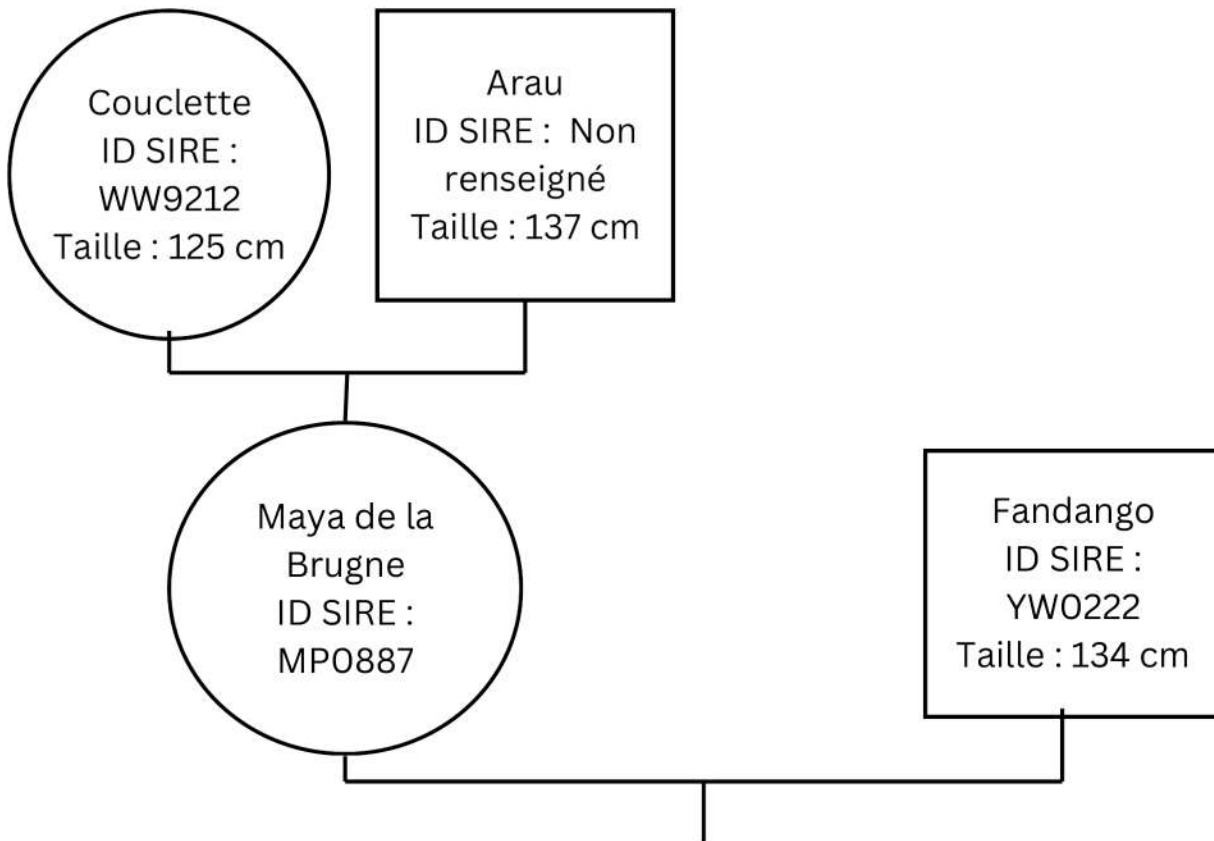

Lignée : Fandango (fondateur) avec 75 autres mâles vivants en 2023

Nombre de saillies : 4 dont 0 en 2023

Nombre de produits : 3 dont 2 en APY

IPPI BIBANE

ID SIRE : 18468421D - 06/06/2018 - Taille : 129 cm

Localisation : Méracq (64)

Fille (0)

Fils (2 dont 0 agréé)

2022 : MEEKO D'ESCAUNETS, MUSHU D'ESCAUNETS

Meeko d'Escaunets

ROBBY

ID SIRE : 05453602W - 11/07/2005 - Taille : 133 cm

Naisseur :

Propriétaire :

Lignée : Fandango (fondateur) avec 75 autres mâles vivants en 2023

Nombre de saillies : 42 dont 0 en 2023

Nombre de produits : 24 dont 20 en APY

ROBBY

ID SIRE : 05453602W - 11/07/2005 - Taille : 133 cm