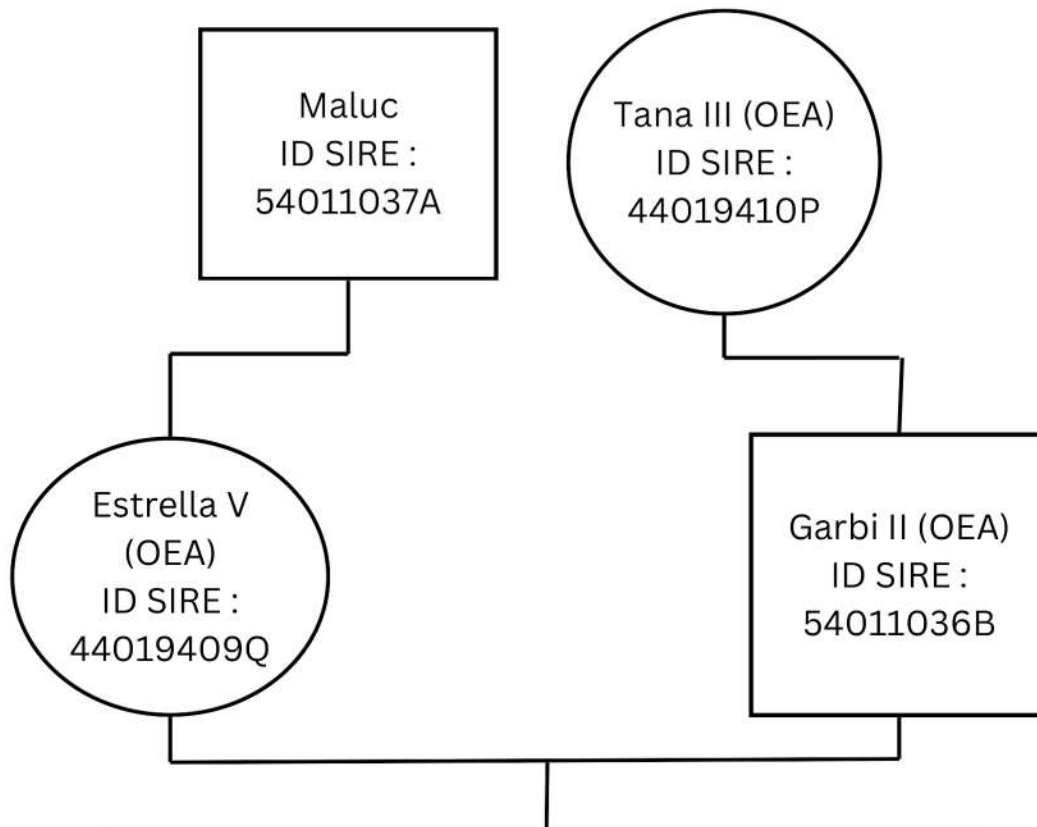

MESRINE DU FRAYSSE

RA (ESP)

ID SIRE : 60041413T - 12/10/2008

Localisation : Almont Les Junies (12)

Naisseur :

Propriétaire : GAEC Les Ânes de Monedies

Lignée : Garbi II (OEA) avec 14 autres mâles vivants en 2023

Nombre de saillies : 54 dont 12 en 2023

Nombre de produits : 28 dont 21 en APY

RA (ESP)

ID SIRE : 60041413T - 12/10/2008

Localisation : Almont Les Junies (12)

Filles (13)

2023 : NIOLE DU TRILOU, NOKIA DU TRILOU