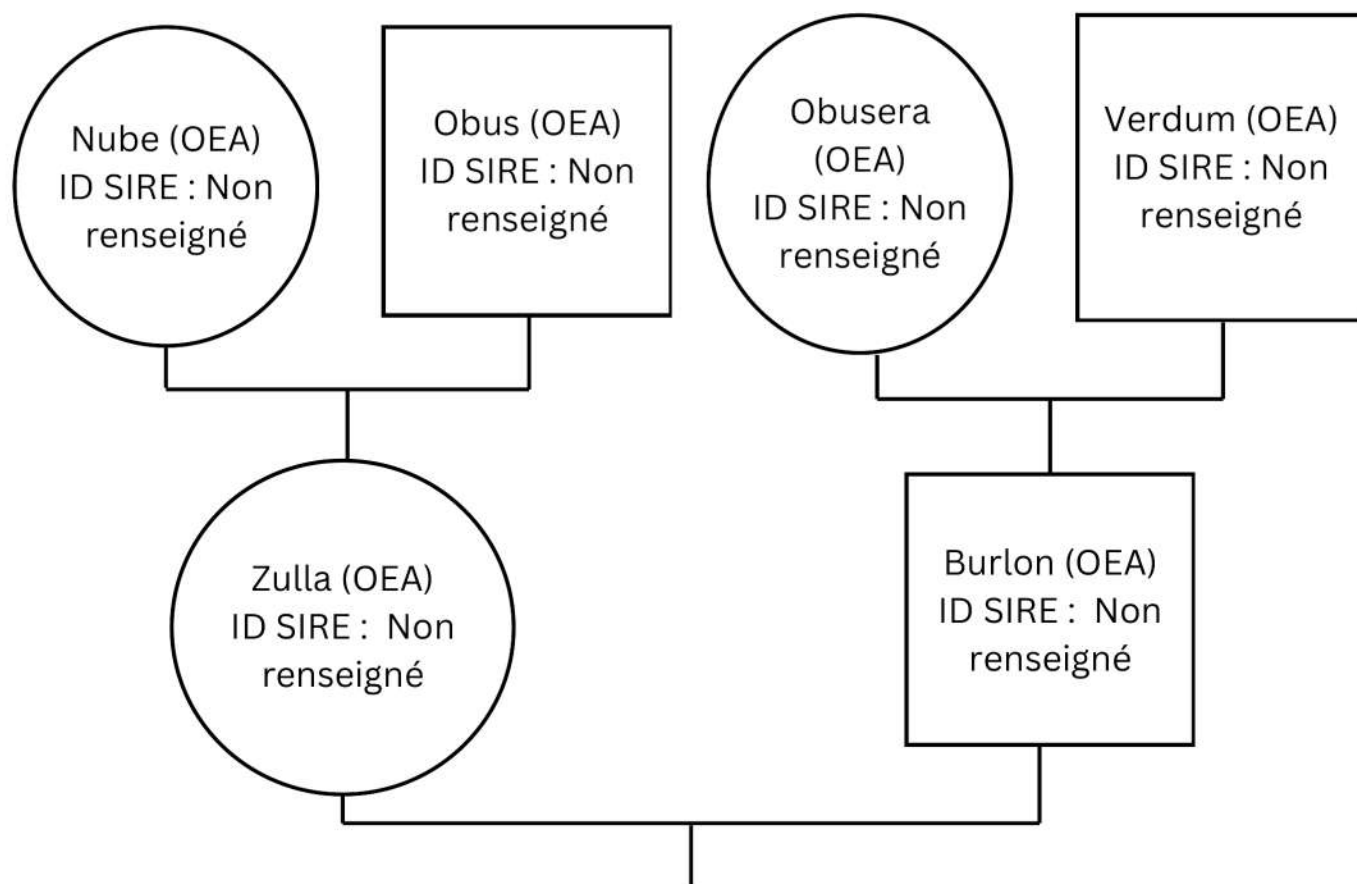

MUBLE

ID SIRE : 60054183N - 14/04/2013 - Taille : 142 cm

Localisation : Juxue (64)

Naisseur : en Espagne

Propriétaire :

Lignée : âne espagnol entré à titre initial

Nombre de saillies : 9 dont 0 en 2023

Nombre de produits : 0