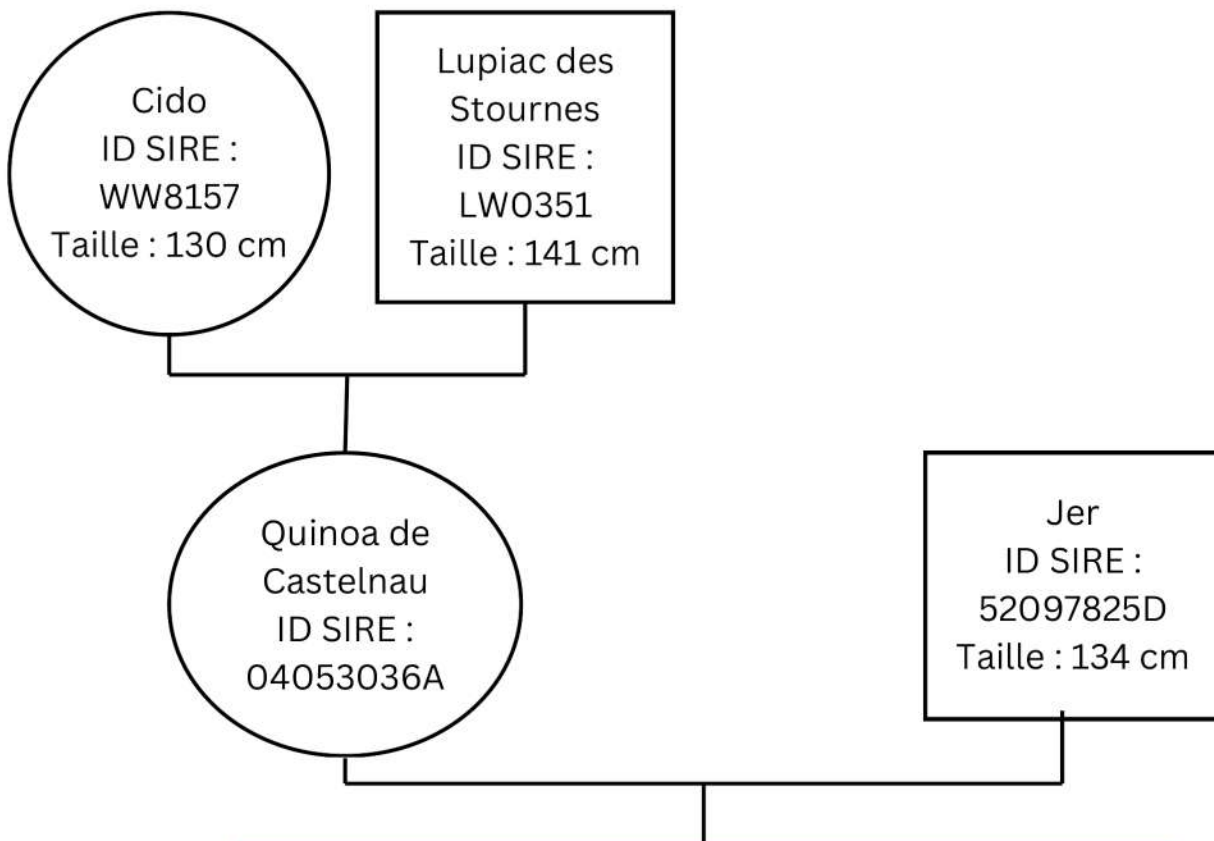

Baudets sans photographie

ESTOY DU TRIOULOU

ID SIRE : 14109556A - 11/05/2013 - Taille : 128 cm

Localisation : Saint Parthem (12)

Naisseur : Kristen Blachetta

Propriétaire : GAEC Les Ânes de Monedies

Lignée : Jer (fondateur) avec 68 autres mâles vivants en 2023

Nombre de saillies : 19 dont 9 en 2023

Nombre de produits : 5 dont 2 en APY

ESTOY DU TRIOULOU

ID SIRE : 14109556A - 11/05/2013 - Taille : 128 cm

Localisation : Saint Parthem (12)

Fils (0)

Filles (2)

2022 : MUNDAY DU FRAYSSE, MESRINE DU FRAYSSE

MESRINE DU FRAYSSE

RA (ESP)

ID SIRE : 60041413T - 12/10/2008

Localisation : Almont Les Junies (12)

Naisseur :

Propriétaire : GAEC Les Ânes de Monedies

Lignée : Garbi II (OEA) avec 14 autres mâles vivants en 2023

Nombre de saillies : 54 dont 12 en 2023

Nombre de produits : 28 dont 21 en APY

RA (ESP)

ID SIRE : 60041413T - 12/10/2008

Localisation : Almont Les Junies (12)

Filles (13)

2023 : NIOLE DU TRILOU, NOKIA DU TRILOU