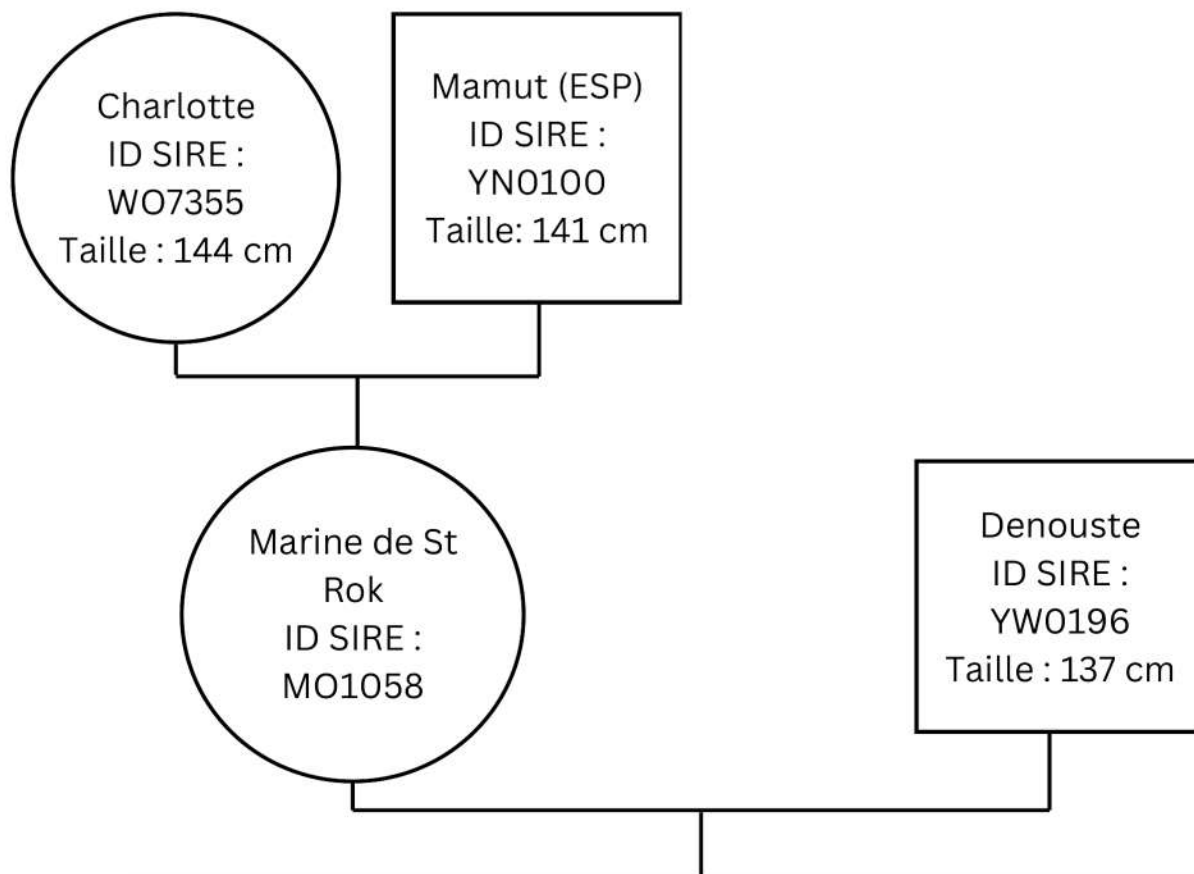

ANETO DE PICOULET

ID SIRE : 10013709H - 20/05/2010 - Taille : 141 cm

Localisation :

Naisseur :

Propriétaire :

Lignée : Fabas (fondateur) avec 20 autres mâles vivants en 2023

Nombre de saillies : 25 dont 0 en 2023

Nombre de produits : 12 dont 9 en APY

ANETO DE PICOULET

ID SIRE : 10013709H - 20/05/2010 - Taille : 141 cm

Localisation :

Filles (7)

2019 : JAYA DU RIVAGE

2018 : INESPEREE DE LA PENE, IRIS 11, ISIS DU RIVAGE

2017 : HEMERA DU RIVAGE, HYPISO DU RIVAGE

2016 : GUAPA DU RIVAGE

Fils (2 dont 1 agréé)

2016 : GEMINI DU RIVAGE (actif)

2014 : ETE DU RIVAGE

QUAQOU

ID SIRE : 04004106K - 17/06/2004 - Taille : 150 cm

Naisseur :

Propriétaire :

Lignée : Denouste (fondateur) avec 22 autres mâles vivants en 2023

Nombre de saillies : 118 dont 0 en 2023

Nombre de produits : 74 dont 35 en APY

QUAQOU

ID SIRE : 04004106K - 17/06/2004 - Taille : 150 cm