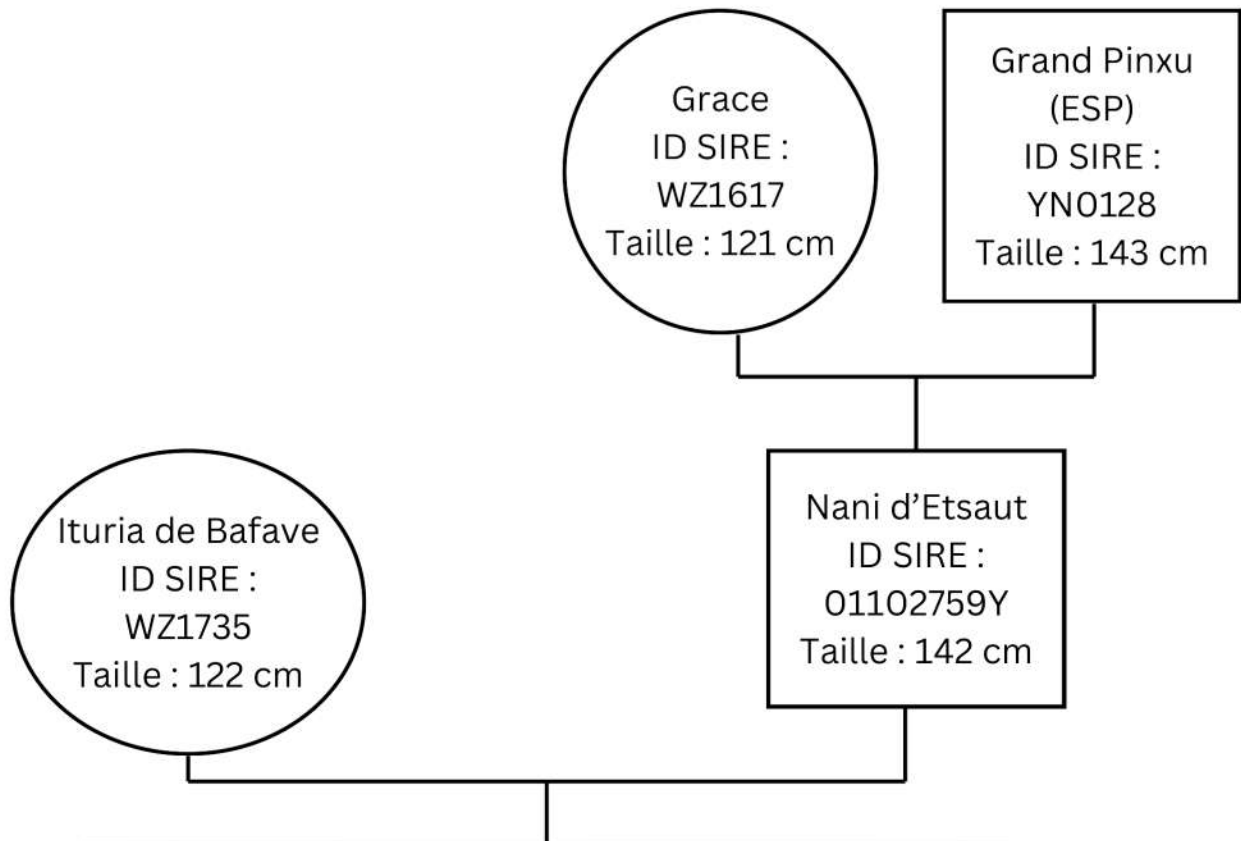

Lignée : Beau Pompon (fondateur) avec 30 autres mâles vivants en 2023

Nombre de saillies : 1 dont 0 en 2023

Nombre de produits : 1 dont 1 en APY

QUEBO D'ETSAUT

ID SIRE : 04047910X - 21/05/2004 - Taille : 135 cm

Localisation : Etsaut (64)

Fille (0)

Fils (16 dont 0 agréé)

2008 : URANUS D'ETSAUT

UGO D'ILURO

ID SIRE : 08438022L - 17/03/2008 - Taille : 137 cm

Localisation : Oloron-St-Marie (64)

Naisseur :

Propriétaire : EARL Jumane

Lignée : Mauser (OEA) avec 178 autres mâles vivants en 2023

Nombre de saillies : 69 dont 0 en 2023

Nombre de produits : 25 dont 8 en APY

UGO D'ILURO

ID SIRE : 08438022L - 17/03/2008 - Taille : 137 cm

Localisation : Oloron-St-Marie (64)

Filles (0)

2022

MAFALDA D'ILURO

MALICE D'ILURO

2021

LADY BLACK D'ILURO

LIBERTA D'ILURO