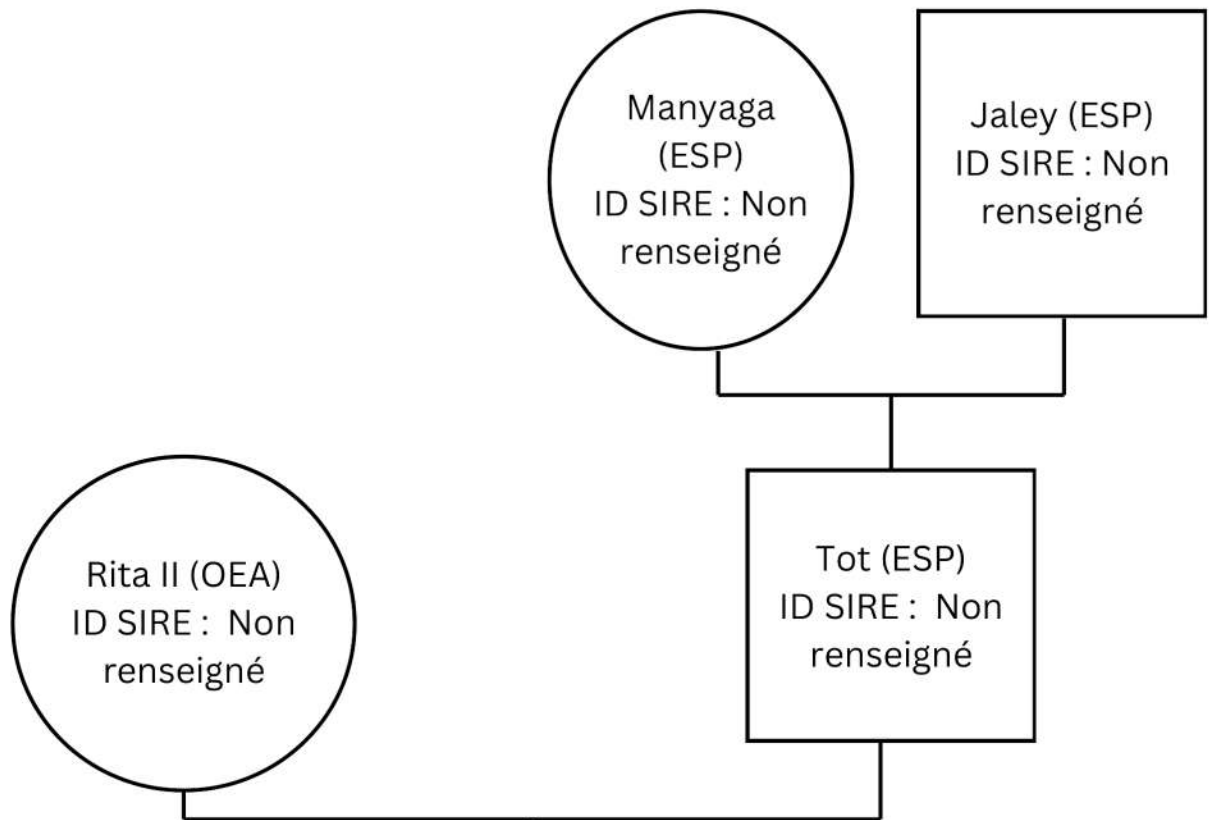

MANYAC II (OEA)

ID SIRE : 60026225C - 18/04/2008 - Taille : 146 cm

Naisseur :

Propriétaire :

Lignée : Hormigon (OEA) avec 72 autres mâles vivants en 2023

Nombre de saillies : 104 dont 0 en 2023

Nombre de produits : 63 dont 21 en APY