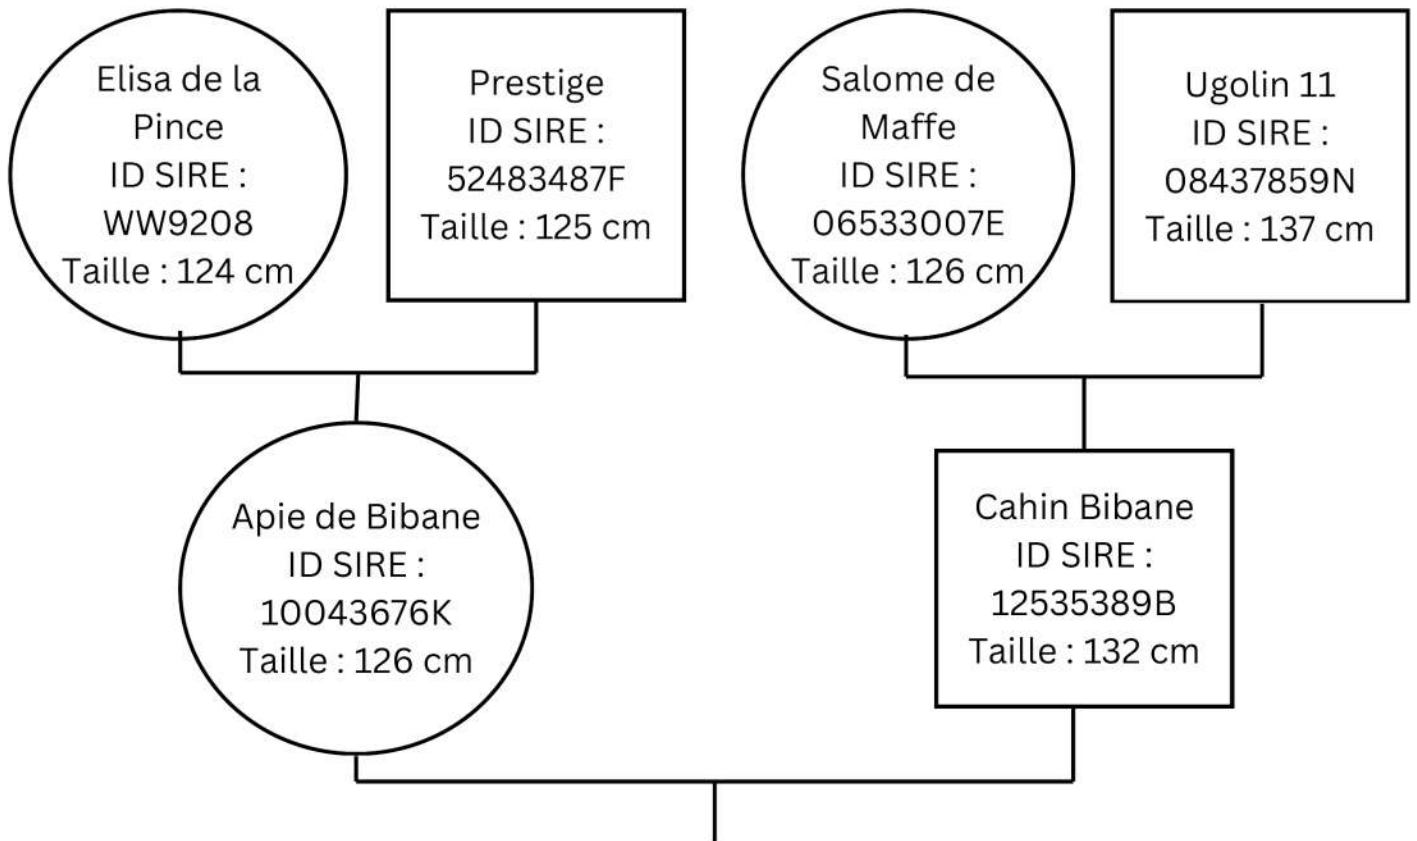

Propriétaire :

Lignée : Fabas (fondateur) avec 20 autres mâles vivants en 2023

Nombre de saillies : 3 dont 0 en 2023

Nombre de produits : 2 dont 2 en APY

GEMINI DU RIVAGE

ID SIRE : 16013882F - 19/01/2016

Fille (1)

2020 : KAIA DU RIVAGE

Fils (1 dont 0 agréé)

2020 : KHOL DU RIVAGE

IPPI BIBANE

ID SIRE : 18468421D - 06/06/2018 - Taille : 129 cm

Localisation : Méracq (64)

Naisseur : GAEC Bibane

Propriétaire : GAEC Bibane

Lignée : Fandango (fondateur) avec 75 autres mâles vivants en 2023

Nombre de saillies : 4 dont 0 en 2023

Nombre de produits : 3 dont 2 en APY

IPPI BIBANE

ID SIRE : 18468421D - 06/06/2018 - Taille : 129 cm

Localisation : Méracq (64)

Fille (0)

Fils (2 dont 0 agréé)

2022 : MEEKO D'ESCAUNETS, MUSHU D'ESCAUNETS

Meeko d'Escaunets

ROBBY

ID SIRE : 05453602W - 11/07/2005 - Taille : 133 cm

Naisseur :