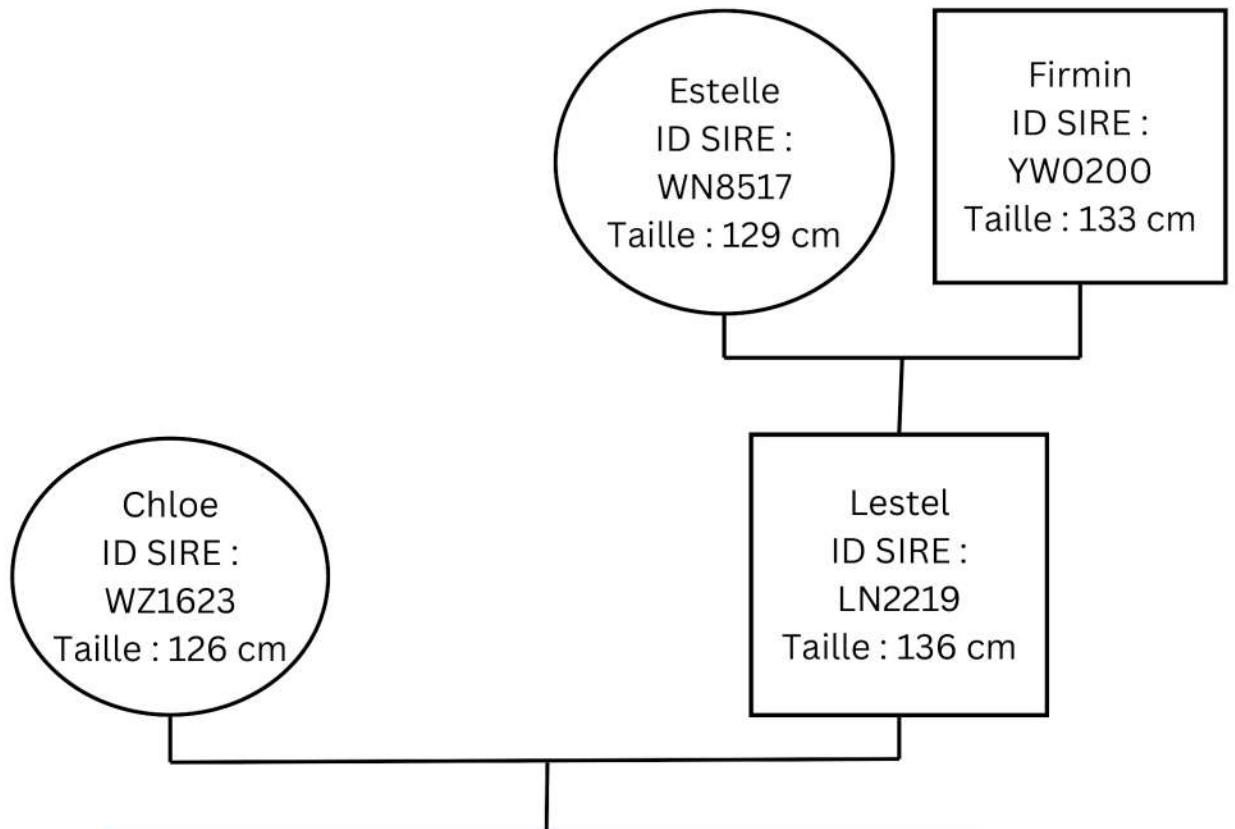

2014 : EASTGOURNE D'ESCAU

2013 : DONALD'ESCAUNETS (mort)

2012 : CAROU D'ESCAUNETS

SEMINTAL

ID SIRE : 06539363W - 16/03/2006 - Taille : 130 cm

Naisseur : Dominique Bonnet

Propriétaire :

Lignée : Firmin (fondateur) avec 40 autres mâles vivants en 2023

Nombre de saillies : 67 dont 0 en 2023

Nombre de produits : 41 dont 35 en APY

ETALONS GASCONS

SEMINTAL

ID SIRE : 06539363W - 16/03/2006 - Taille : 130 cm

Filles (13)

2021 : LUTA D'OULAN BAT
2020 : KALIS D'OULAN BAT
2019 : JA D'OULAN BAT, JES D'OULAN BAT
2018 : IKAI D'OULAN BAT, IZIA D'OULAN BAT
2017 : HADAS D'OULAN BAT, HAPYNANA, HOURQUETTE DOULAN BAT
2016 : GALLIA D'OULAN BAT, GOYA D'OULAN BAT
2015 : FRIDA D'OULAN BAT
2013 : DALLYA DE LACROUTS, DECHE COURE, DELORES, DYNAMITE
2012 : CAILLOTTE (sélection loisirs), CALINE DE LACROUTS (sélection loisirs)
2011 : BECERRADA
2010 : AFRICA