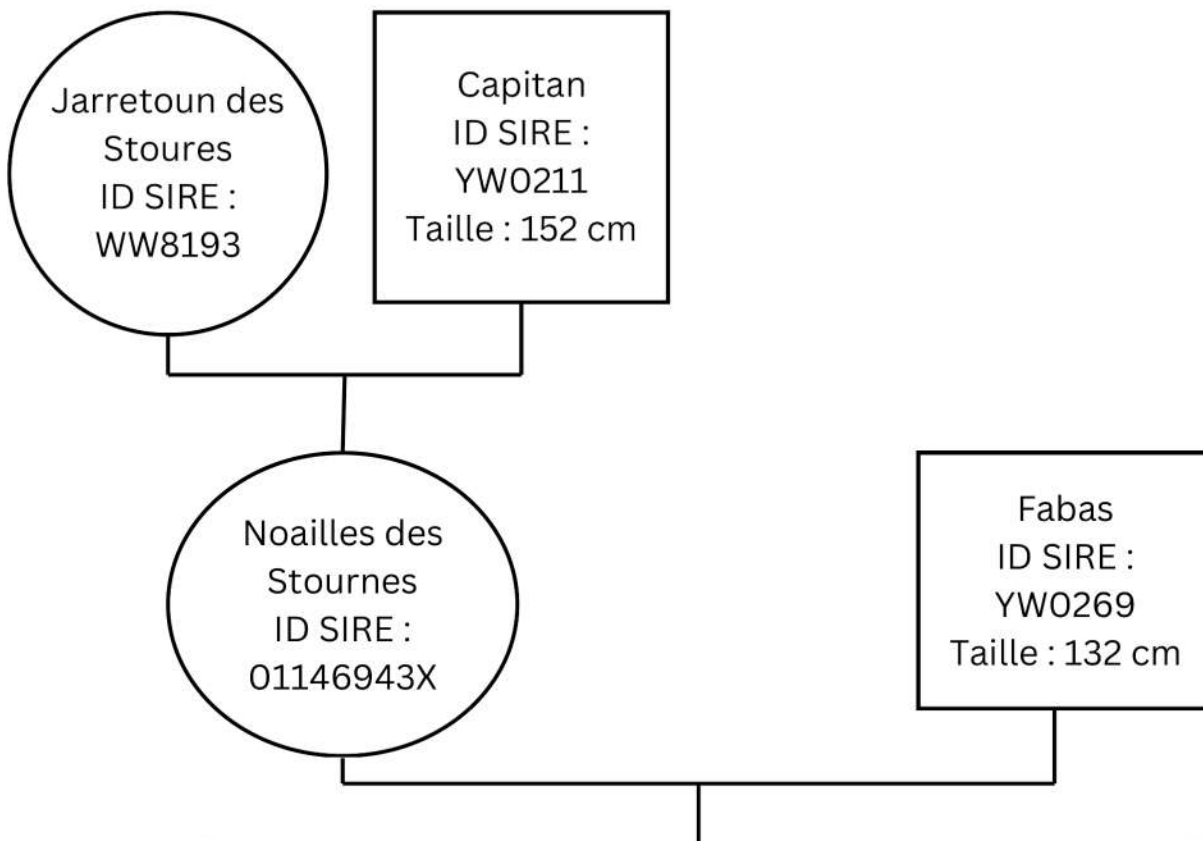

Naisseur :

Propriétaire :

Lignée : Jer (fondateur) avec 68 autres mâles vivants en 2023

Nombre de saillies : 14 dont 0 en 2023

Nombre de produits : 10 dont 9 en APY

ETALONS GASCONS

VAUXANE

ID SIRE : 09524305T - 01/06/2009 - Taille : 134 cm

ANETO DE PICOULET

ID SIRE : 10013709H - 20/05/2010 - Taille : 141 cm

Localisation :

Naisseur :

Propriétaire :

Lignée : Fabas (fondateur) avec 20 autres mâles vivants en 2023

Nombre de saillies : 25 dont 0 en 2023

Nombre de produits : 12 dont 9 en APY

ANETO DE PICOULET

ID SIRE : 10013709H - 20/05/2010 - Taille : 141 cm

Localisation :

Filles (7)

2019 : JAYA DU RIVAGE

2018 : INESPEREE DE LA PENE, IRIS 11, ISIS DU RIVAGE

2017 : HEMERA DU RIVAGE, HYPISO DU RIVAGE

2016 : GUAPA DU RIVAGE

Fils (2 dont 1 agréé)

2016 : GEMINI DU RIVAGE (actif)

2014 : ETE DU RIVAGE

QUAQOU

ID SIRE : 04004106K - 17/06/2004 - Taille : 150 cm

Naisseur :