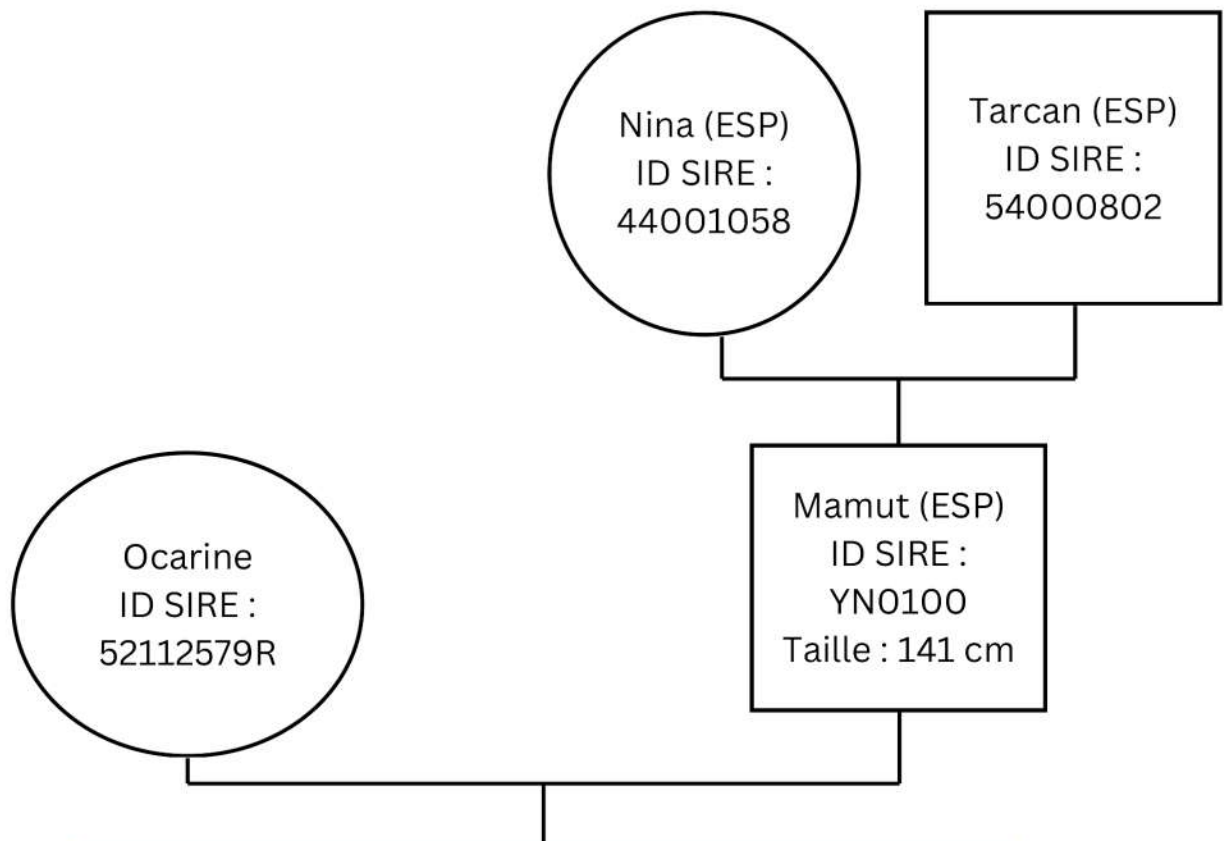

Nombre de saillies : 38 dont 6 en 2023

Nombre de produits : 12 dont 7 en APY

QUINTAU DE LAPINCE

ID SIRE : 04011185Q - 15/05/2004 - Taille : 137 cm

Filles (3)

2014 : EPINOCHÉ BIBANE

2008 : UMA DE LA PINCE, UTOPIE DE LA PINCE

Fils (4 dont 1 agréé mais mort)

2014 : ESBERIT BIBANE, ESCLOP BIBANE

2012 : CAP DE GASGOGNE (étalon mais mort), VIROULET DE LA PINCE

URCEL DE BITAUBE

ID SIRE : 08410451E - 31/03/2008 - Taille : 138 cm

Naisseur :

Propriétaire :

Lignée : Mauser (OEA) avec 178 autres mâles vivants en 2023

Nombre de saillies : 2 dont 0 en 2023

Nombre de produits : 2 dont 2 en APY

URCEL DE BITAUBE

ID SIRE : 08410451E - 31/03/2008 - Taille : 138 cm