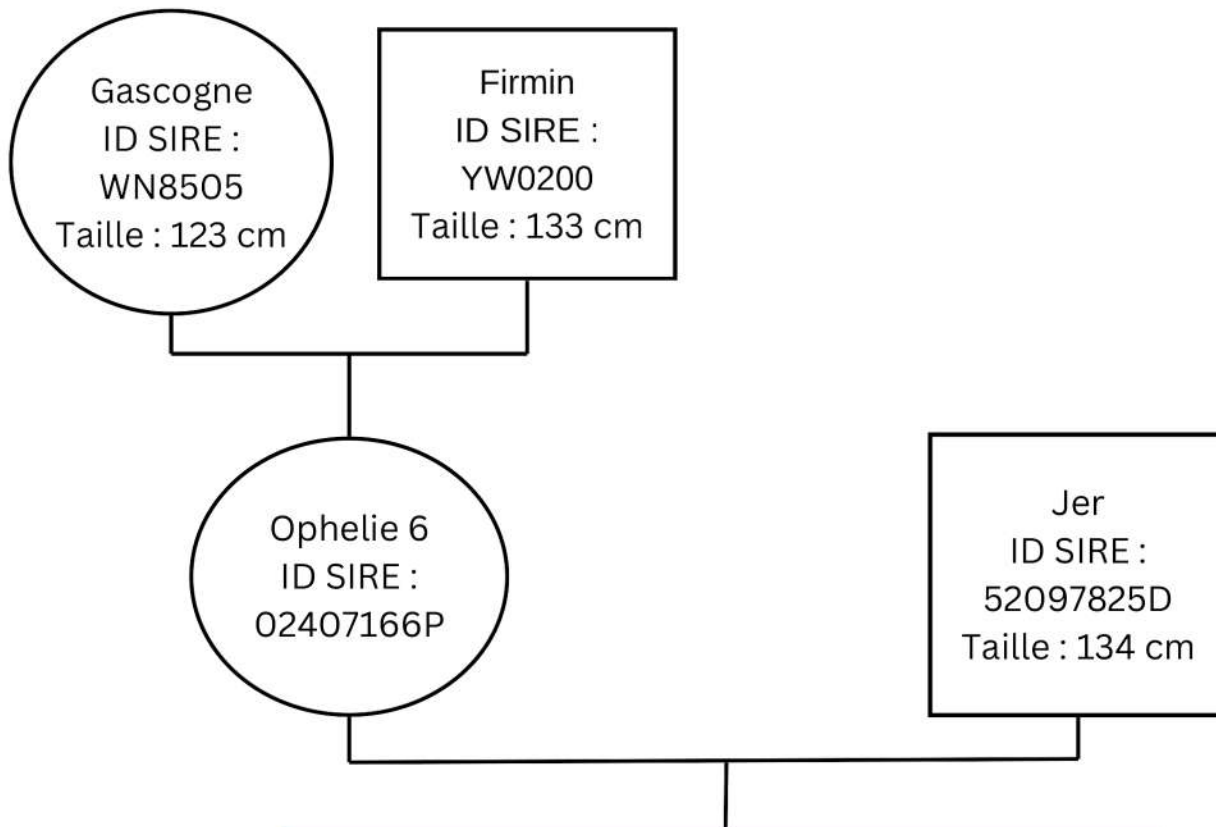

UMBERTO

ID SIRE : 08437915C - 23/07/2008 - Taille : 125 cm

Naisseur : Dominique Bonnet

Propriétaire :

Lignée : Jer (fondateur) avec 68 autres mâles vivants en 2023

Nombre de saillies : 4 dont 0 en 2023

Nombre de produits : 2 dont 2 en APY

UMBERTO

ID SIRE : 08437915C - 23/07/2008 - Taille : 125 cm

Fille (1)

2013 : DOLLY

Fils (1 dont 0 agréé)

2014 : ENBATA DE LAPITZEA

VAUXANE

ID SIRE : 09524305T - 01/06/2009 - Taille : 134 cm

Naisseur :

Propriétaire :

Lignée : Jer (fondateur) avec 68 autres mâles vivants en 2023

Nombre de saillies : 14 dont 0 en 2023

Nombre de produits : 10 dont 9 en APY

ETALONS GASCONS

VAUXANE

ID SIRE : 09524305T - 01/06/2009 - Taille : 134 cm