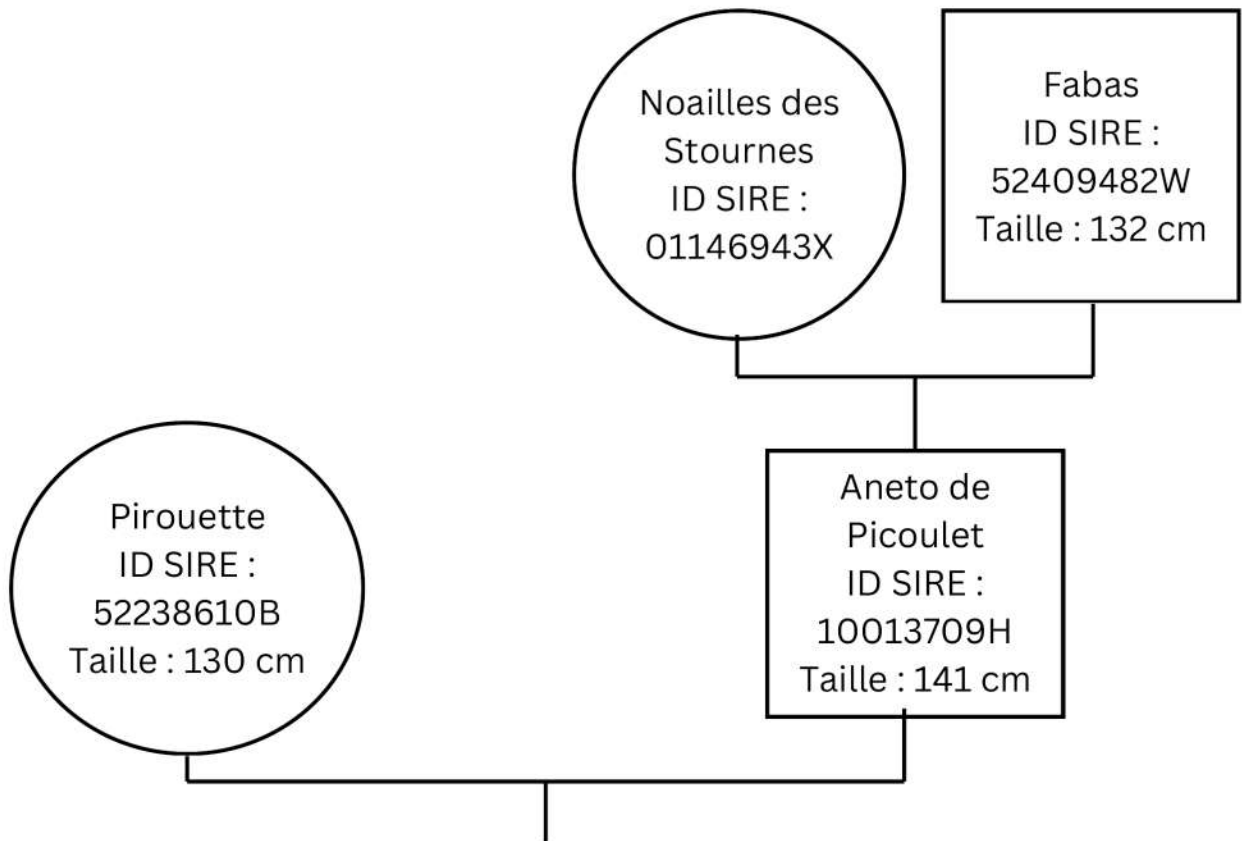

Naisseur :

Propriétaire : EARL Jumane

Lignée : inscrit à titre initial

Nombre de saillies : 58 dont 0 en 2023

Nombre de produits : 8 dont 2 en APY

CUPIDON D'ILURO

ID SIRE : 52838596S - 14/07/2012 - Taille : 126 cm

Localisation : Oloron-St-Marie (64)

Fille (1)

2022 : Markize d'Iluro

Fils (1 dont 0 agréé)

2022 : Mustang d'Iluro

GEMINI DU RIVAGE

ID SIRE : 16013882F - 19/01/2016

Naisseur :

Propriétaire :

Lignée : Fabas (fondateur) avec 20 autres mâles vivants en 2023

Nombre de saillies : 3 dont 0 en 2023

Nombre de produits : 2 dont 2 en APY

GEMINI DU RIVAGE

ID SIRE : 16013882F - 19/01/2016

Fille (1)

2020 : KAIA DU RIVAGE

Fils (1 dont 0 agréé)

2020 : KHOL DU RIVAGE

IPPI BIBANE

ID SIRE : 18468421D - 06/06/2018 - Taille : 129 cm

Localisation : Méracq (64)

Naisseur : GAEC Bibane

Propriétaire : GAEC Bibane