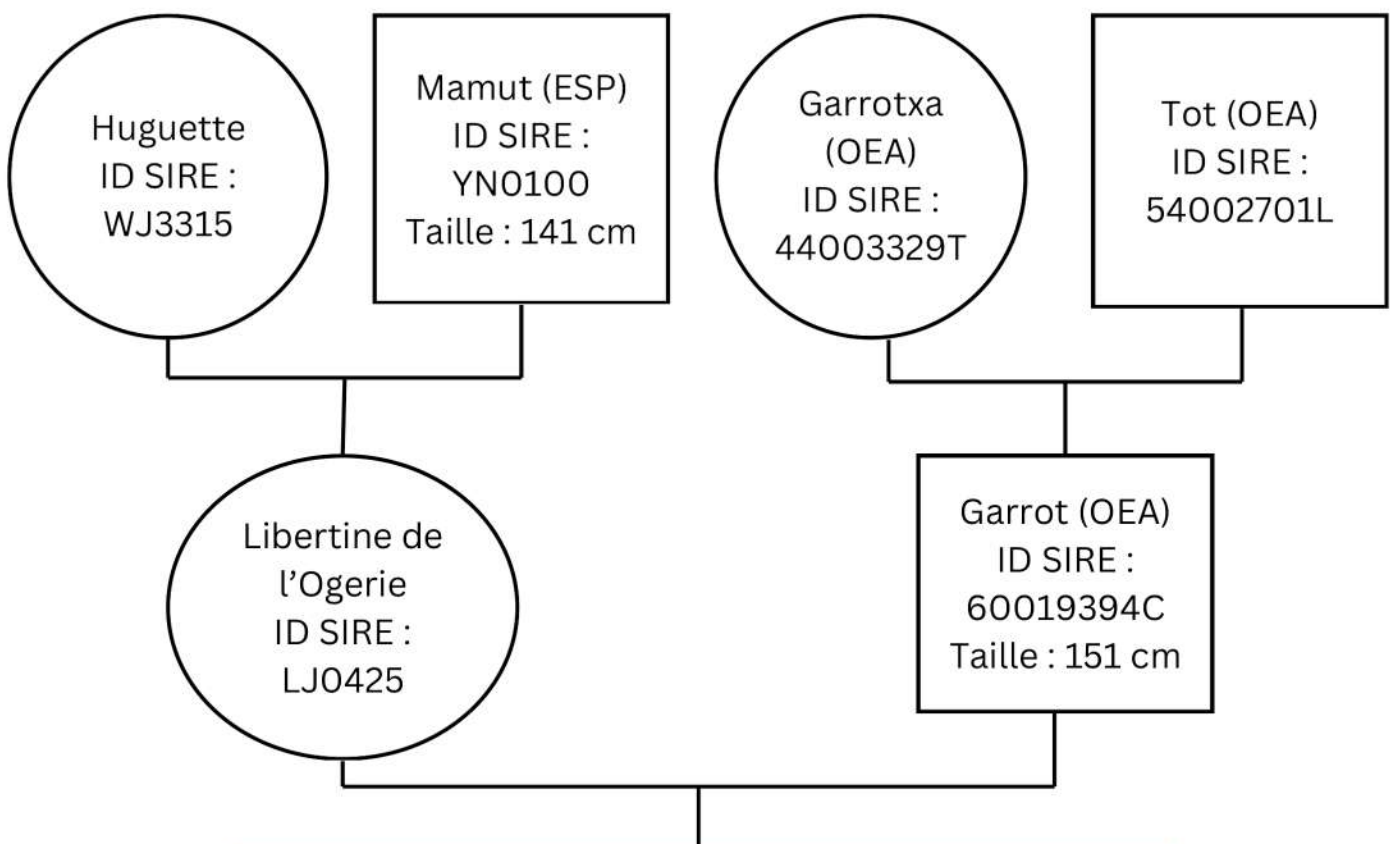

Localisation : Bordes (64)

Filles (1)

2023 : NUIT DE LA GAOUT

Fils (1 dont 0 agréé)

2023 : NAANGA DE LA GAOUT

Nero de la Gaoüt (mâle de 2023 OC)

UTOPIC

ID SIRE : 08410361C - 02/07/2008 - Taille : 143 cm

Localisation :

Naisseur : Jean-Claude Eychenne

Propriétaire :

Lignée : Hormigon (OEA) avec 72 autres mâles vivants en 2023

Nombre de saillies : 13 dont 0 en 2023

Nombre de produits : 2 dont 2 en APY

UTOPIC

ID SIRE : 08410361C - 02/07/2008 - Taille : 143 cm

Localisation :

Fille (1)

2013 : DIVA 2

Fils (1 dont 0 agréé)

2013 : DIEGO DE BARRY

Baudets Inactifs

ARIEL

ID SIRE : 10024182Z - 01/04/2010 - Taille : 127 cm

Baudet inactif

Naisseur : Henri Serrut

Propriétaire :

Lignée : Fandango (fondateur) avec 75 autres mâles vivants en 2023

Nombre de saillies : 76 dont 1 en 2023

Nombre de produits : 68 dont 60 en APY

Gentille
Coquette
ID SIRE :
WN8510
Taille : 126 cm