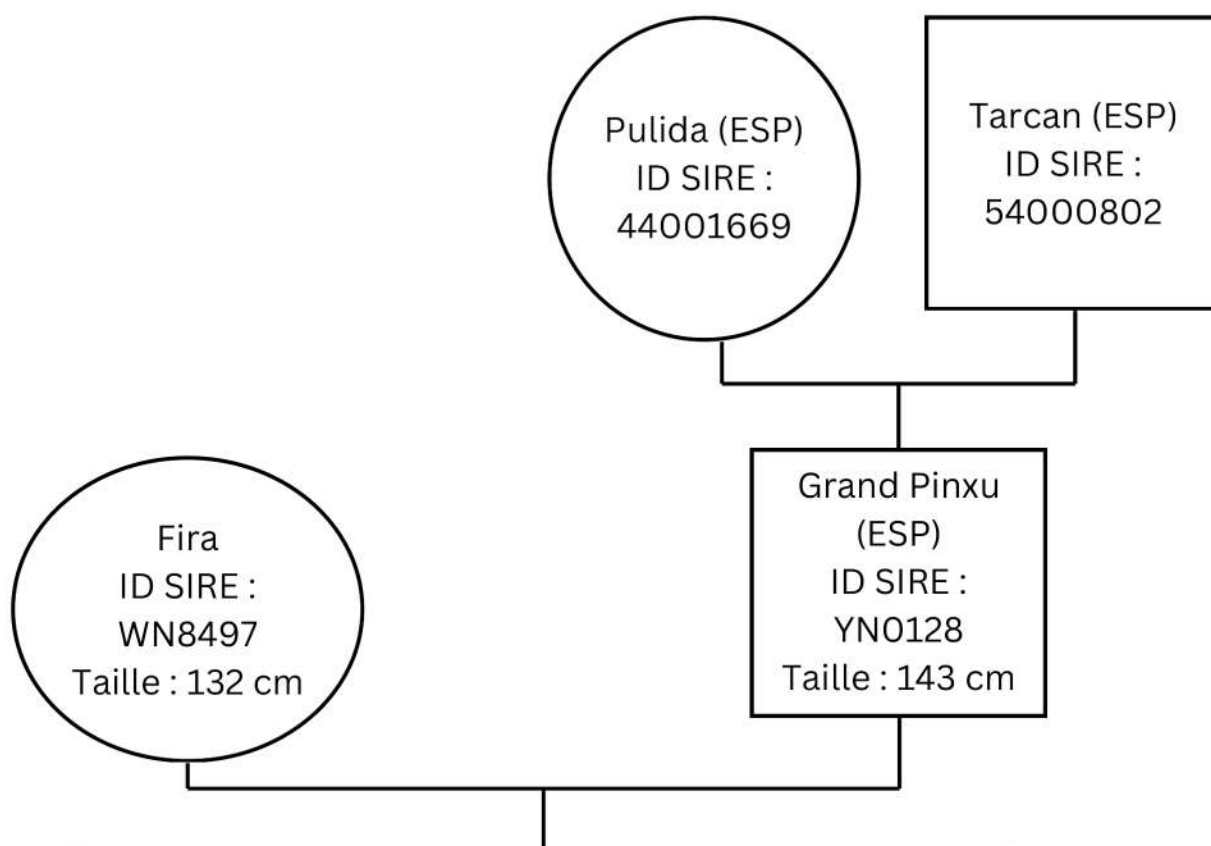

2014 : ESPELETTE 2

2013 : DALI (actif), DARRIUS DE PIERRETOUN (actif), DUC 2 (mort)

2012 : CID DE KALOE

QUINTAU DE LAPINCE

ID SIRE : 04011185Q - 15/05/2004 - Taille : 137 cm

Naisseur :

Propriétaire :

Lignée : Mauser (OEA) avec 178 autres mâles vivants en 2023

Nombre de saillies : 38 dont 6 en 2023

Nombre de produits : 12 dont 7 en APY

QUINTAU DE LAPINCE

ID SIRE : 04011185Q - 15/05/2004 - Taille : 137 cm

Filles (3)

2014 : EPINOCHÉ BIBANE

2008 : UMA DE LA PINCE, UTOPIE DE LA PINCE

Fils (4 dont 1 agréé mais mort)

2014 : ESBERIT BIBANE, ESCLOP BIBANE

2012 : CAP DE GASGOGNE (étalon mais mort), VIROULET DE LA PINCE

URCEL DE BITAUBE

ID SIRE : 08410451E - 31/03/2008 - Taille : 138 cm

Naisseur :